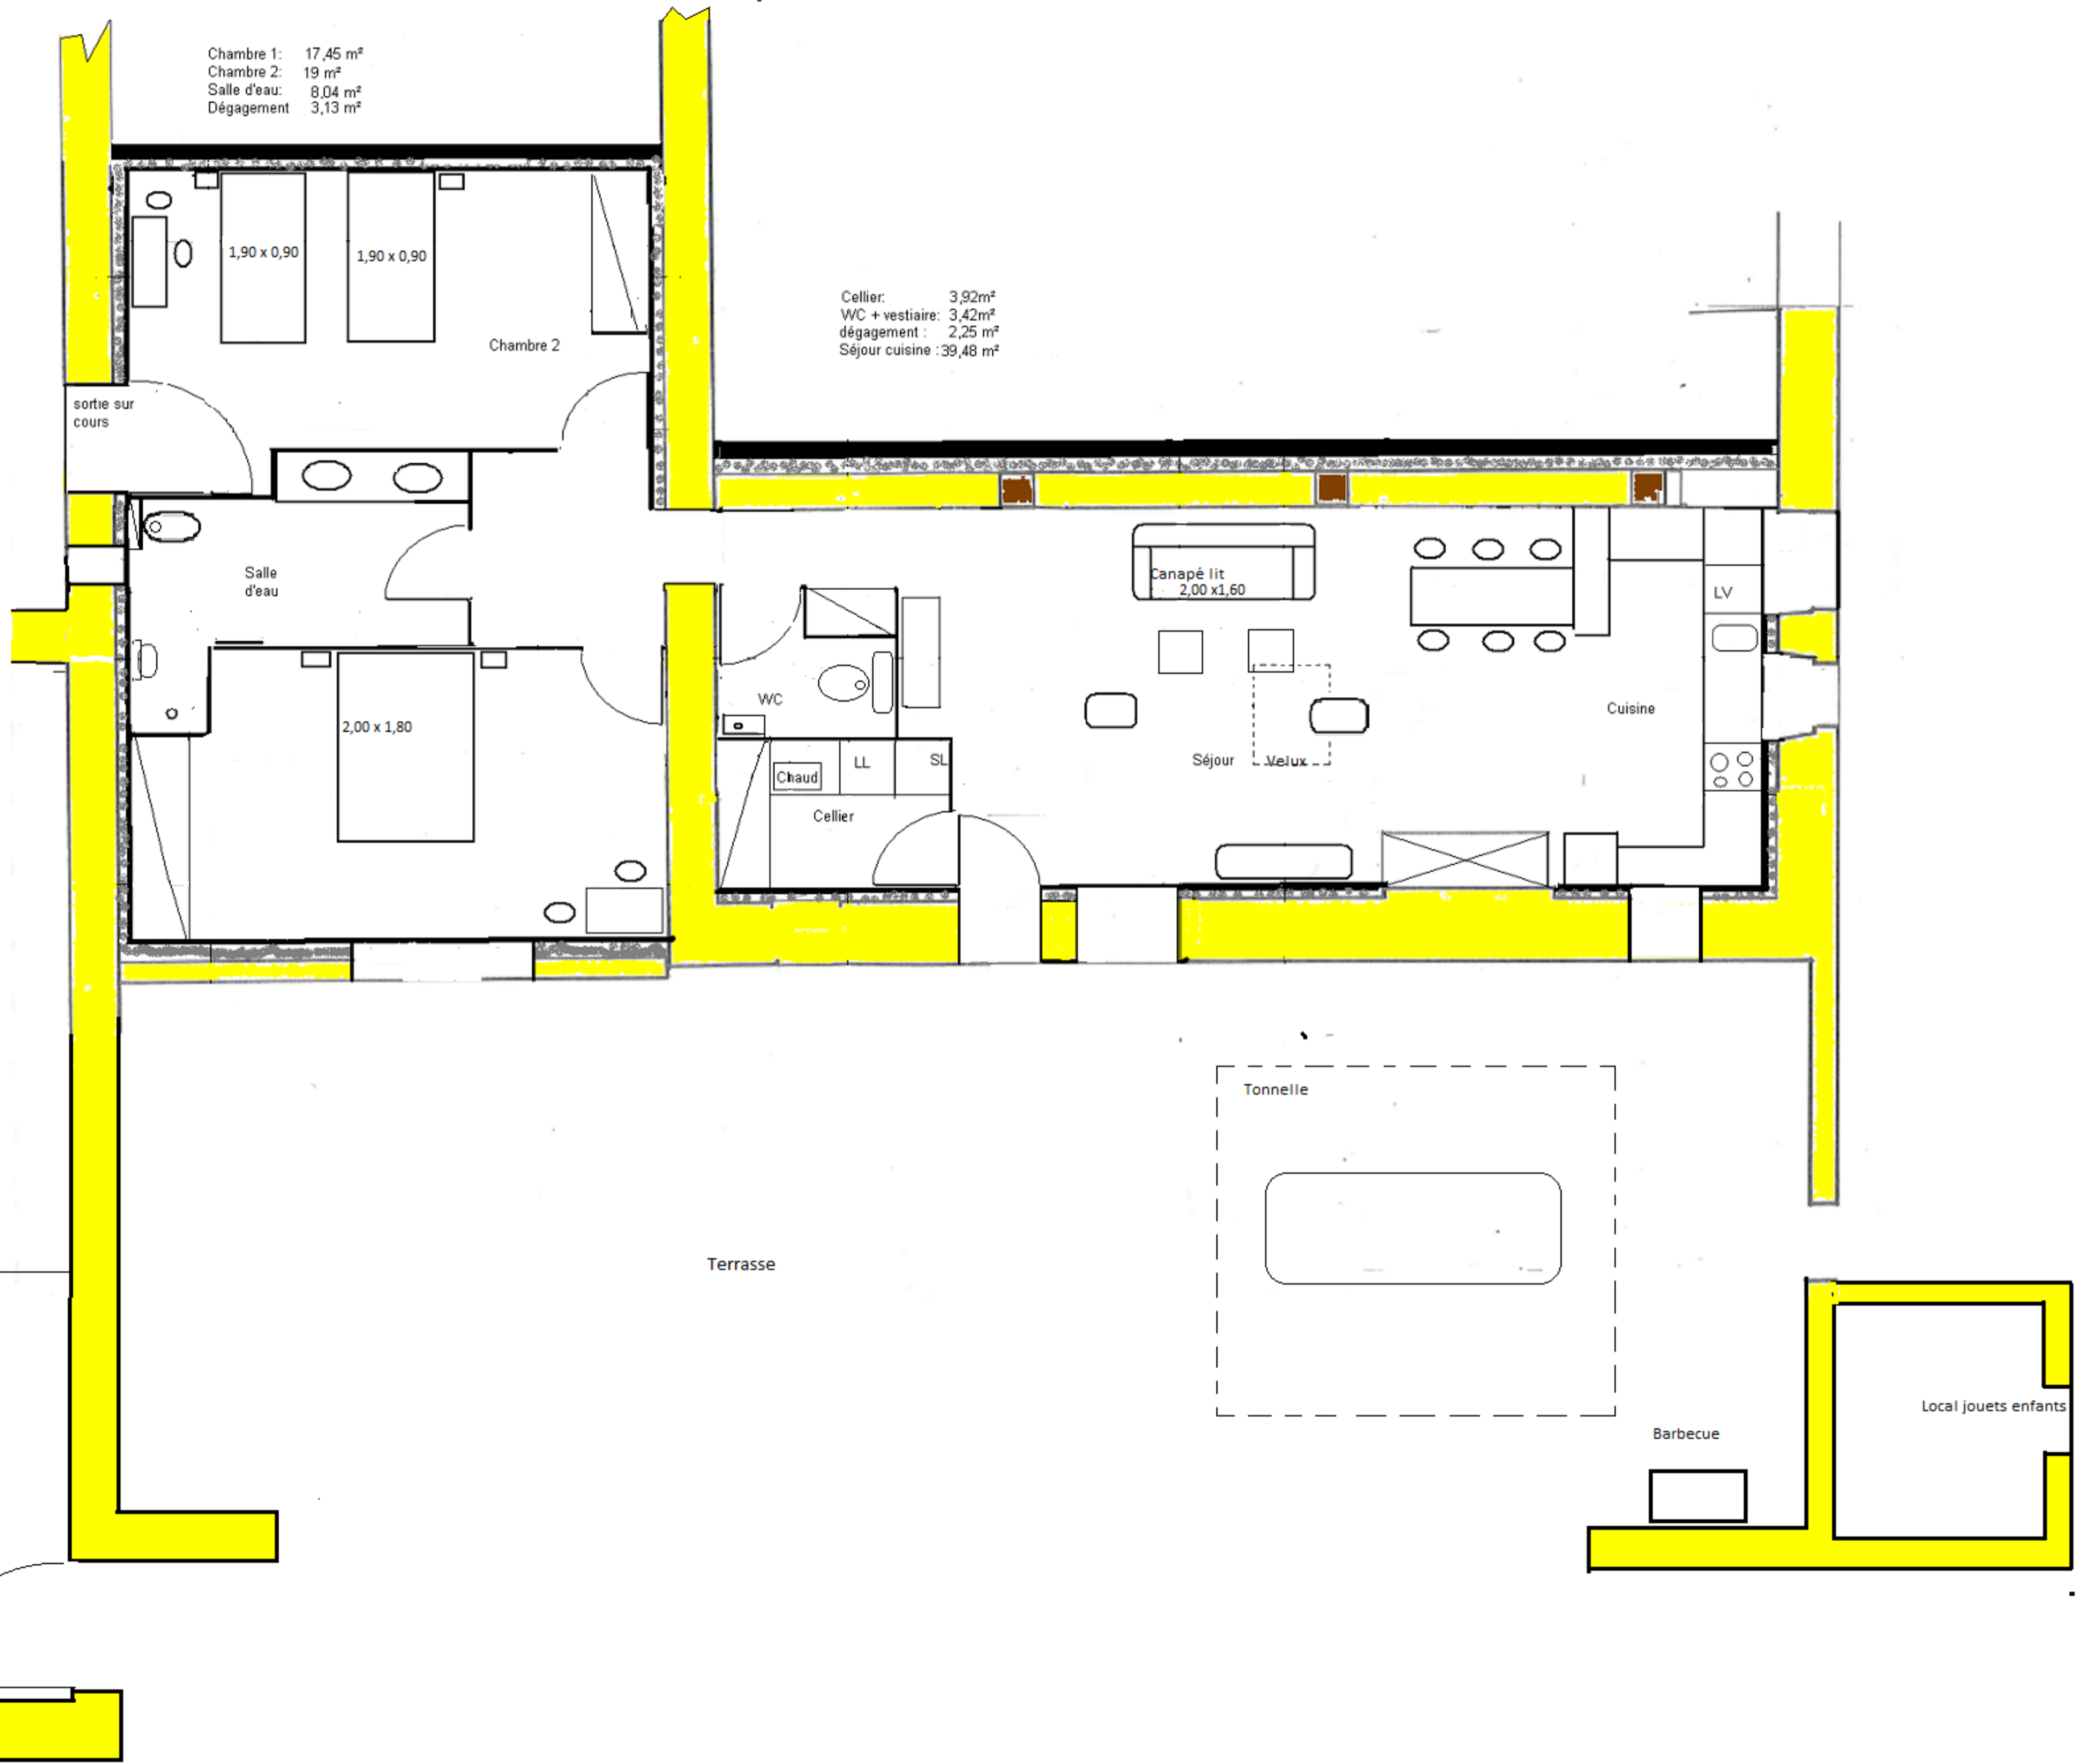

Chambre 1: 17,45 m<sup>2</sup>  
Chambre 2: 19 m<sup>2</sup>  
Salle d'eau: 8,04 m<sup>2</sup>  
Dégagement: 3,13 m<sup>2</sup>

Cellier: 3,92m<sup>2</sup>  
WC + vestiaire: 3,42m<sup>2</sup>  
dégagement: 2,25 m<sup>2</sup>  
Séjour cuisine: 39,48 m<sup>2</sup>

Jardin